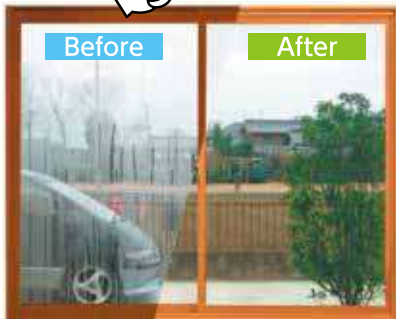

先進的マドリノベ補助金8.7万円(4デザイン)

子育てエコホーム補助金3.7万円(46デザイン)

今年は、補助金制度が充実!!

内窓設置

オススメ 寒さ暑さのお悩みは、かんたん内窓リフォームで解消

毎朝結露で
びしょり

二重窓なら
スッキリ

YKK AP プラマードU
Low-E複層ガラスタイプ (Sグレード)